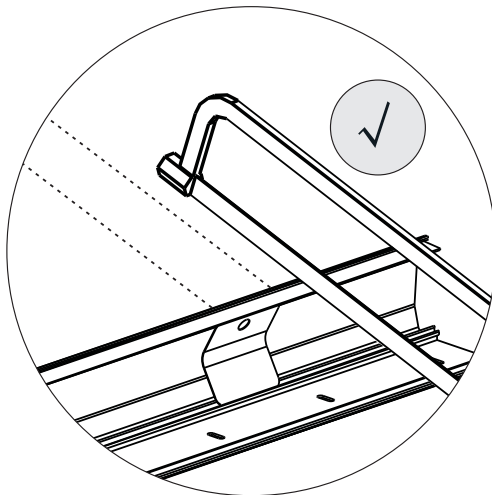

Auch sollte, falls nötig, der Installtionsbereich abgesichert werden. Herabfallende Teile können zu Verletzungen und Materialschäden führen.

Die im Lieferumfang enthaltenen Materialien sind unter Umständen nicht für die speziellen Gegebenheiten am Installationsort geeignet. Bitte prüfen Sie dies vorab und ersetzen Sie diese bei Bedarf durch geeignete Materialien.

If you are unsure about the installation of the product or have any questions, please contact us or other trained specialists.

Abmessungen | Dimensions

500 mm

1100 mm

5

Kabel einfügen | Insert cables

6

Kabelkanal verschließen | Closing the cable canal