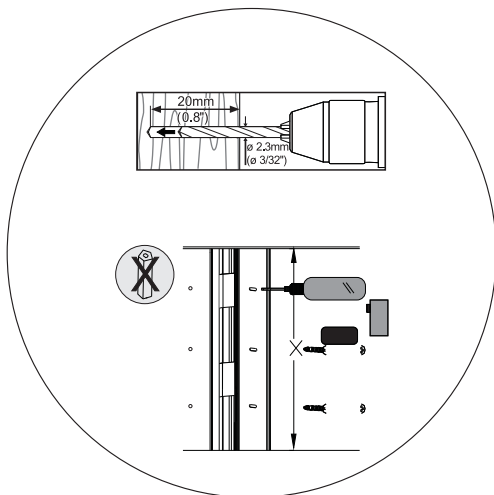

Auch sollte, falls nötig, der Installtionsbereich abgesichert werden. Herabfallende Teile können zu Verletzungen und Materialschäden führen.

Die im Lieferumfang enthaltenen Materialien sind unter Umständen nicht für die speziellen Gegebenheiten am Installationsort geeignet. Bitte prüfen Sie dies vorab und ersetzen Sie diese bei Bedarf durch geeignete Materialien.

If you are unsure about the installation of the product or have any questions, please contact us or other trained specialists.

Abmessungen | Dimensions

500 mm

1100 mm

5

Kabel einfügen | Insert cables

6

Kabelkanal verschließen | Closing the cable canal