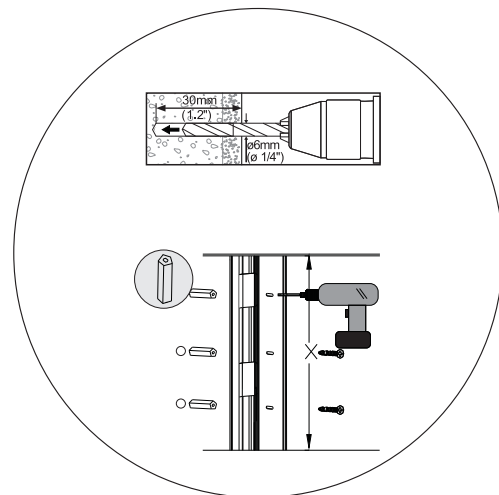

Auch sollte, falls nötig, der Installtionsbereich abgesichert werden. Herabfallende Teile können zu Verletzungen und Materialschäden führen.

Die im Lieferumfang enthaltenen Materialien sind unter Umständen nicht für die speziellen Gegebenheiten am Installationsort geeignet. Bitte prüfen Sie dies vorab und ersetzen Sie diese bei Bedarf durch geeignete Materialien.

If you are unsure about the installation of the product or have any questions, please contact us or other trained specialists.

Abmessungen | Dimensions

500 mm

1100 mm

5

Kabel einfügen | Insert cables

6

Kabelkanal verschließen | Closing the cable canal